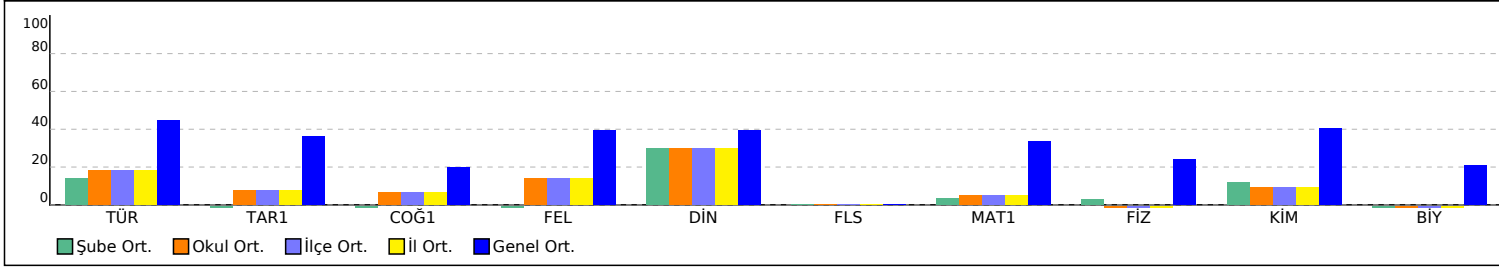

NET ORTALAMALARINA GÖRE KIYASLAMA