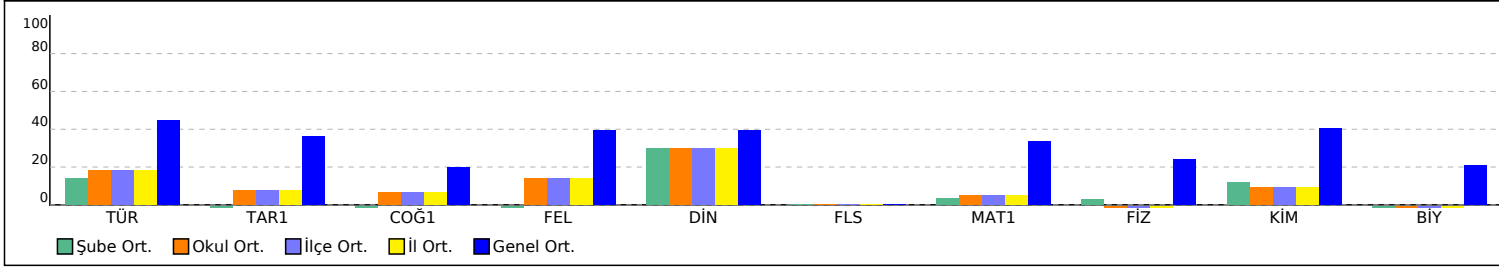

NET ORTALAMALARINA GÖRE KIYASLAMA