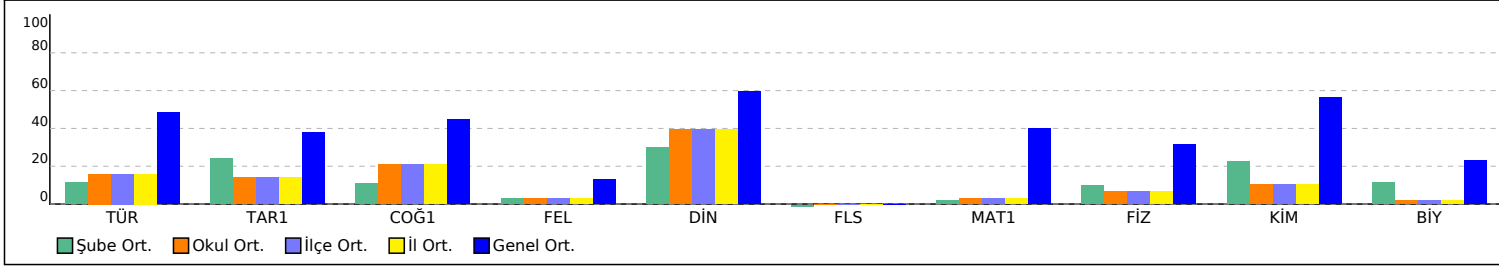

NET ORTALAMALARINA GÖRE KIYASLAMA